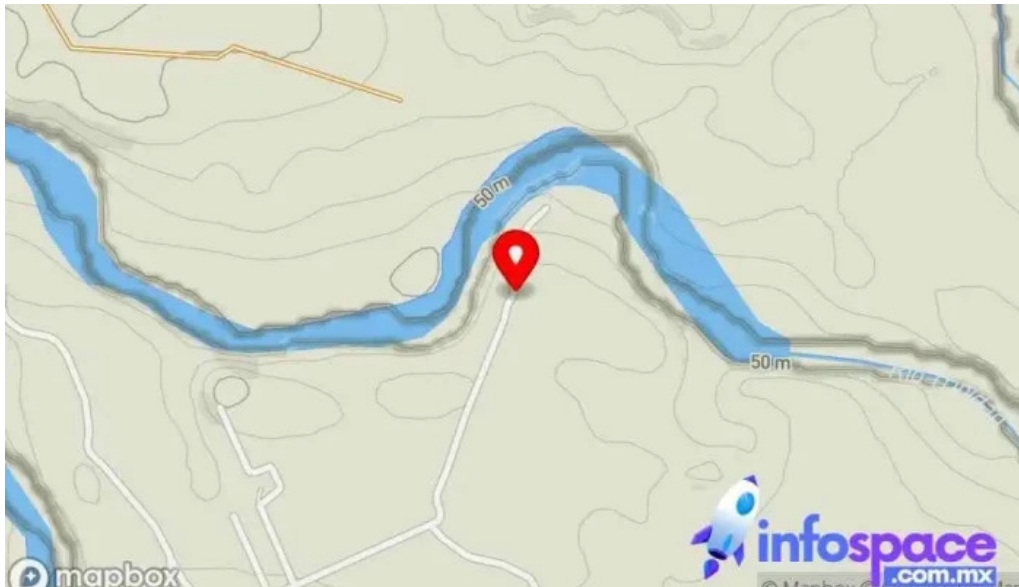

Cac maria lombardo mapa