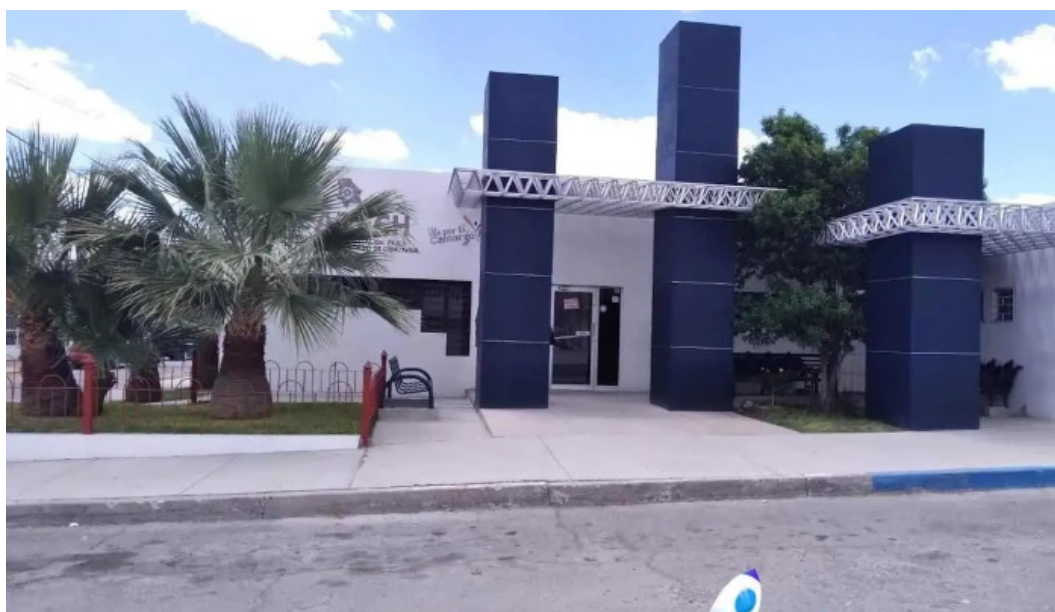

santa rosalia de camargo

Icatech Camargo - Santa Rosalía De Camargo

Escuela Icatech Camargo: Accesibilidad y Comodidad

La **Escuela Icatech Camargo**, ubicada en Santa Rosalía de Camargo, Chihuahua, se destaca por su compromiso con la **accesibilidad** para todos sus estudiantes. Esta institución educativa ha implementado diversas medidas que permiten que cada persona, independientemente de sus capacidades físicas, pueda acceder a sus instalaciones sin dificultades.

Estacionamiento Accesible para Personas en Silla de Ruedas

Una de las características más importantes de la **Escuela Icatech Camargo** es su **estacionamiento accesible para personas en silla de ruedas**. Este espacio cuenta con suficientes lugares diseñados especialmente para facilitar el acceso de los estudiantes y visitantes que requieren este tipo de apoyo. La ubicación estratégica de estos espacios asegura que las personas con movilidad reducida puedan llegar cómodamente a la entrada principal de la escuela.

Entrada Accesible para Personas en Silla de Ruedas

Además del estacionamiento, la **entrada accesible para personas en silla de ruedas** es otra de las ventajas que ofrece la **Escuela Icatech Camargo**. Las instalaciones están equipadas con rampas y pasillos amplios, permitiendo que todos los estudiantes, sin excepción, tengan acceso a un ambiente de aprendizaje inclusivo. Esto no solo promueve la igualdad, sino que también fomenta una cultura de respeto y apoyo entre todos los miembros de la comunidad educativa.