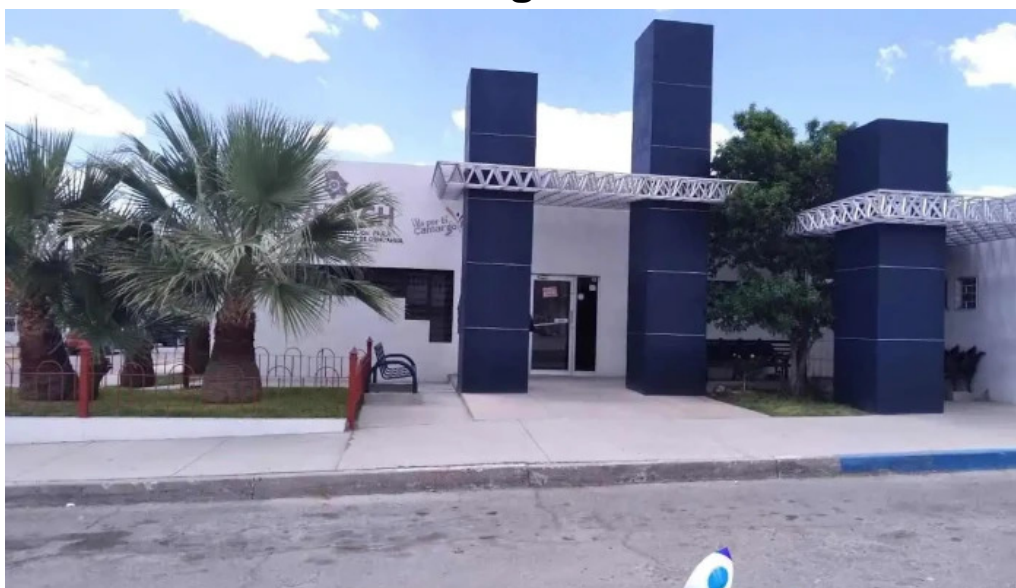

Día Horarios

Lunes

9?AM - 3 PM

Martes

9?AM - 3 PM

Miércoles

9?AM - 3 PM

Jueves

Cerrado

Viernes

Cerrado

Sábado

9?AM - 3 PM

Domingo

9?AM - 3 PM

El sitio web es [Icatech Camargo](#)

Si desea cambiar cualquier detalle que sienta que no es acertado respecto a este sitio, le rogamos remita un mensaje e nos ocuparemos de ello a la brevedad. Con anticipación agradecidos.

Imágenes

Icatech camargo santa rosalia de camargo